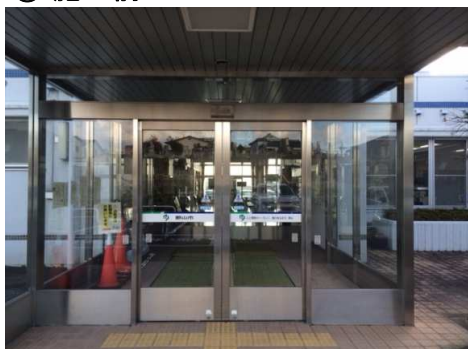

昭和57年に建設された本施設は、平成18年度より郡山市社会福祉事業団が運営をしていますが、保守業者より装置やセンサの劣化から、装置の交換を勧められていました。

福島県郡山市香久池一丁目15番15号
郡山市障害者福祉センター様

平成27年12月18日 全国自動ドア産業振興会は、自動ドア装置を寄贈し、老朽化による危険を無くしました。

① 施工前

② 古い自動ドア装置(右側)

③ 古い自動ドア装置(左側)

④ 古い自動ドア装置撤去(左側)

⑥ 新しい自動ドア装置(左側)

⑤ 古い自動ドア装置撤去(右)

⑦ 新しい自動ドア装置(右側)

⑧ 設置完了

駆動モータの速度変調、センサの検出範囲狭小化の指摘を受けて、安全上の懸念がありました。振興会の寄付により、不安が解消されました。