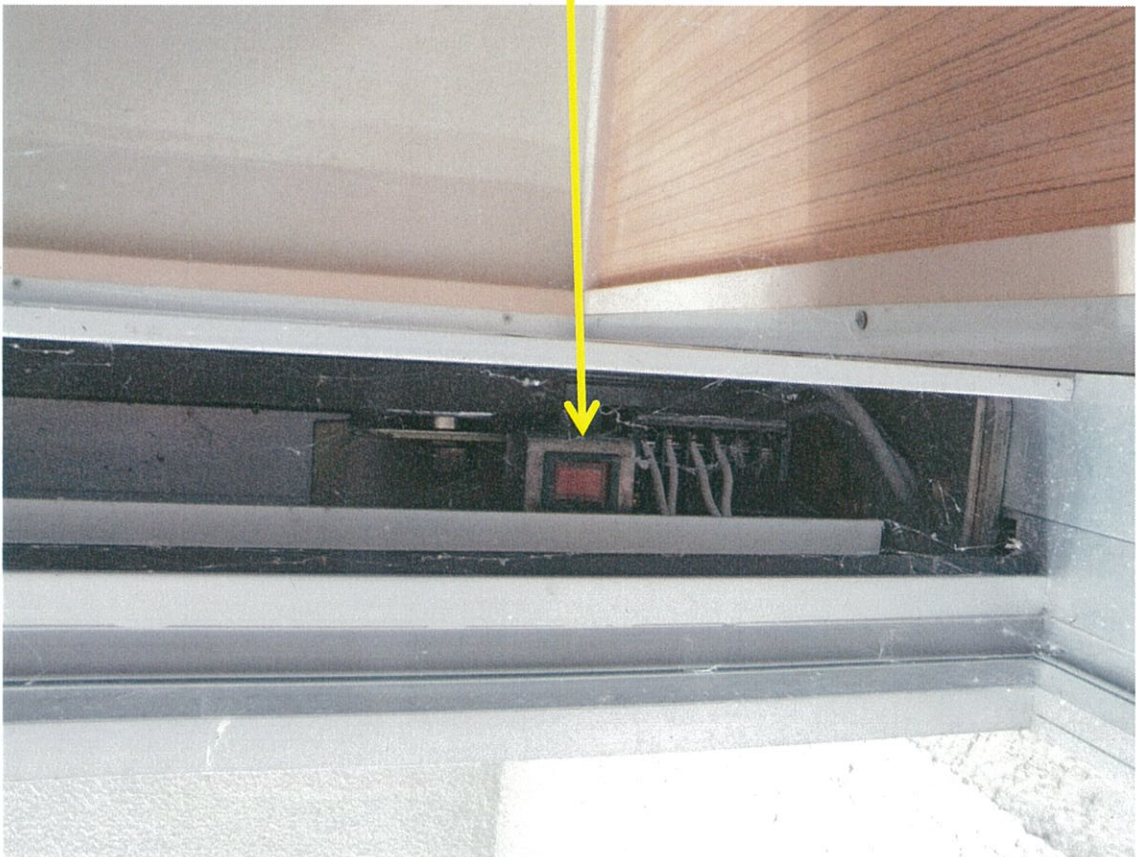

外側自動ドア

中央センサー

センサー

内側自動ドア

中央センサー

センサー

自動ドアが老朽化して、安全上の問題が発生していたために、電源スイッチを切ったままです。振興会の事業で、自動ドア装置が新しくなり、快適に通行できるようになりました。

熊本県球磨郡あさぎり町上北1874番地
あさぎり町社会福祉協議会 様