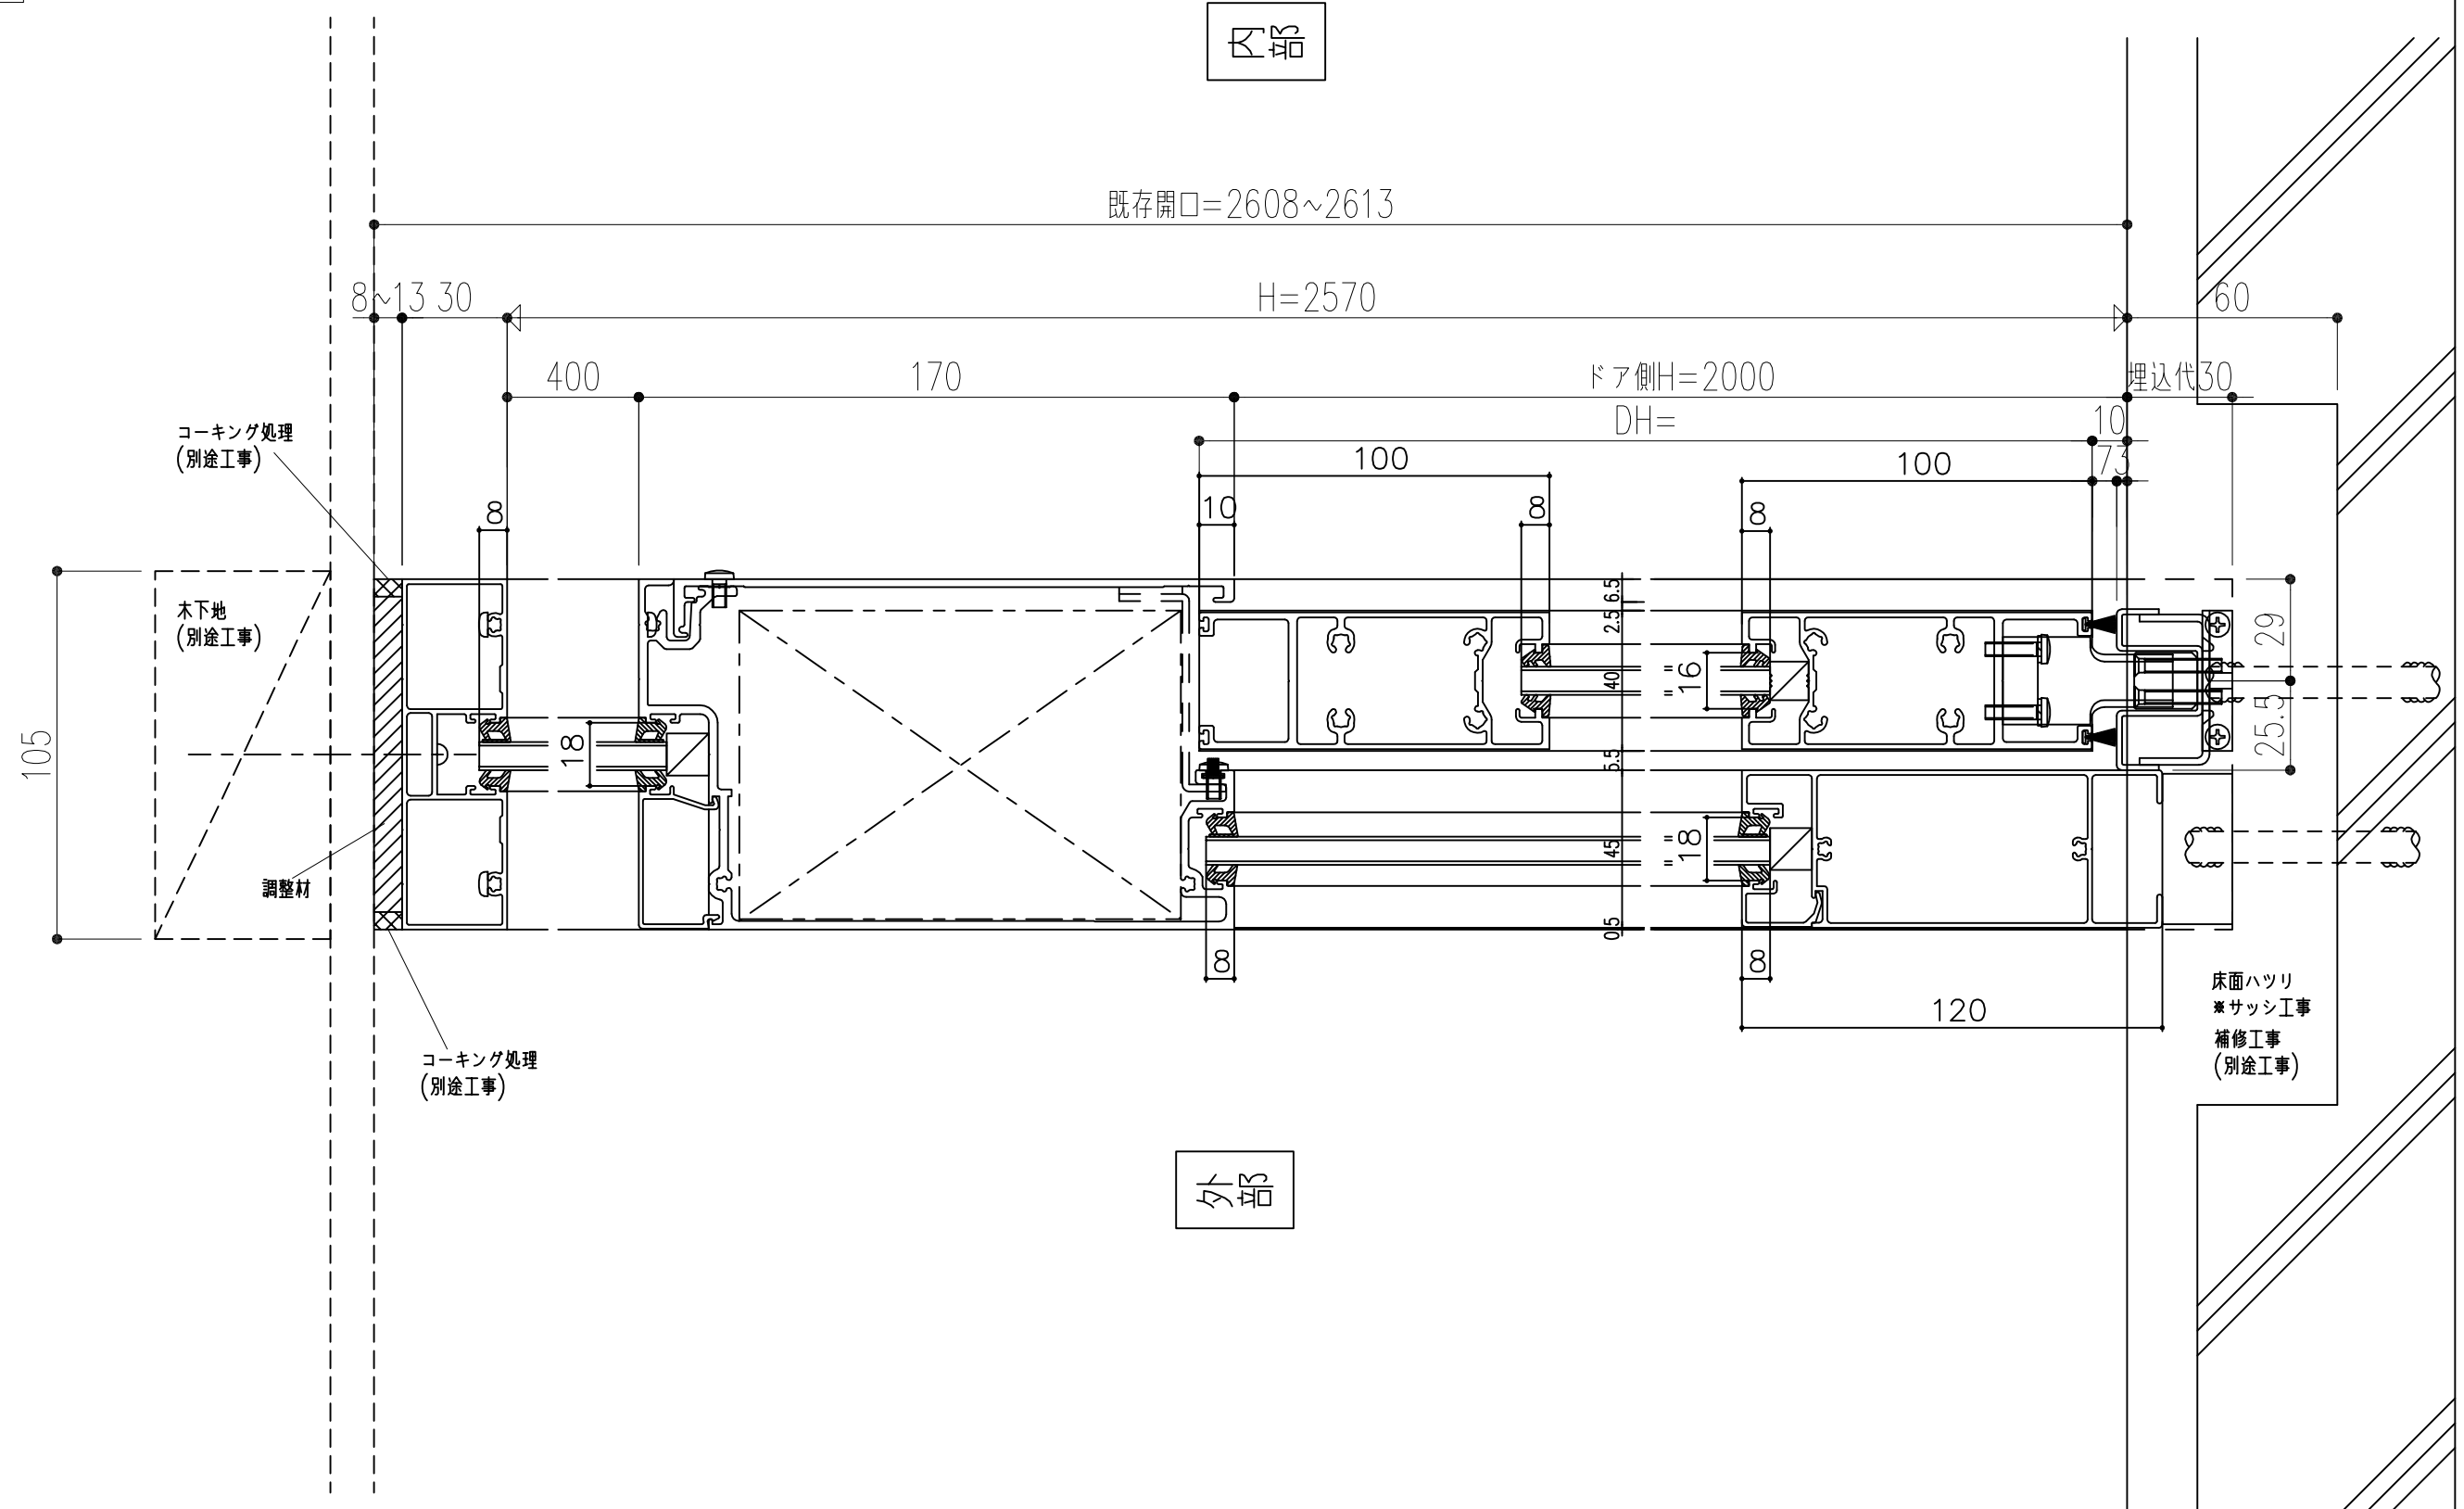

詳細図番:

取付場所

特記事項

図面内容	工事名	受領印	スケール
姿 図	みんなのえんがわ池袋 改修工事		1/20
			照査 設計 代財
			図番 01

年月日

ROYAL

LIXIL

訂 正	△		図面内容	工事名 みんなのえんがわ池袋 改修工事	受領印	スケール 1/2		
	△					照査	設計	図番
	△					○	代財	02
					年月日			