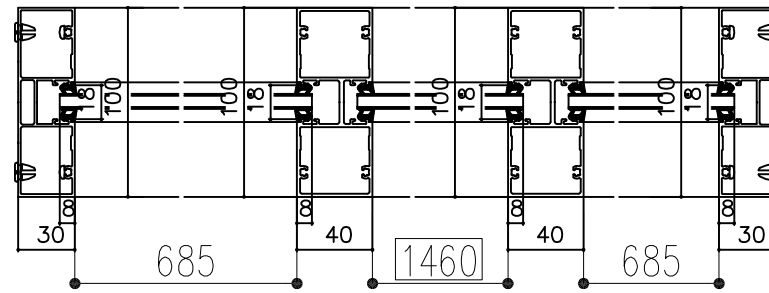

ROYAL

LIXIL

	図面内容	工事名	受領印	スケール
		みんなのえんがわ池袋 改修工事		1/2
				図番
				03
			年月日	

AD
1