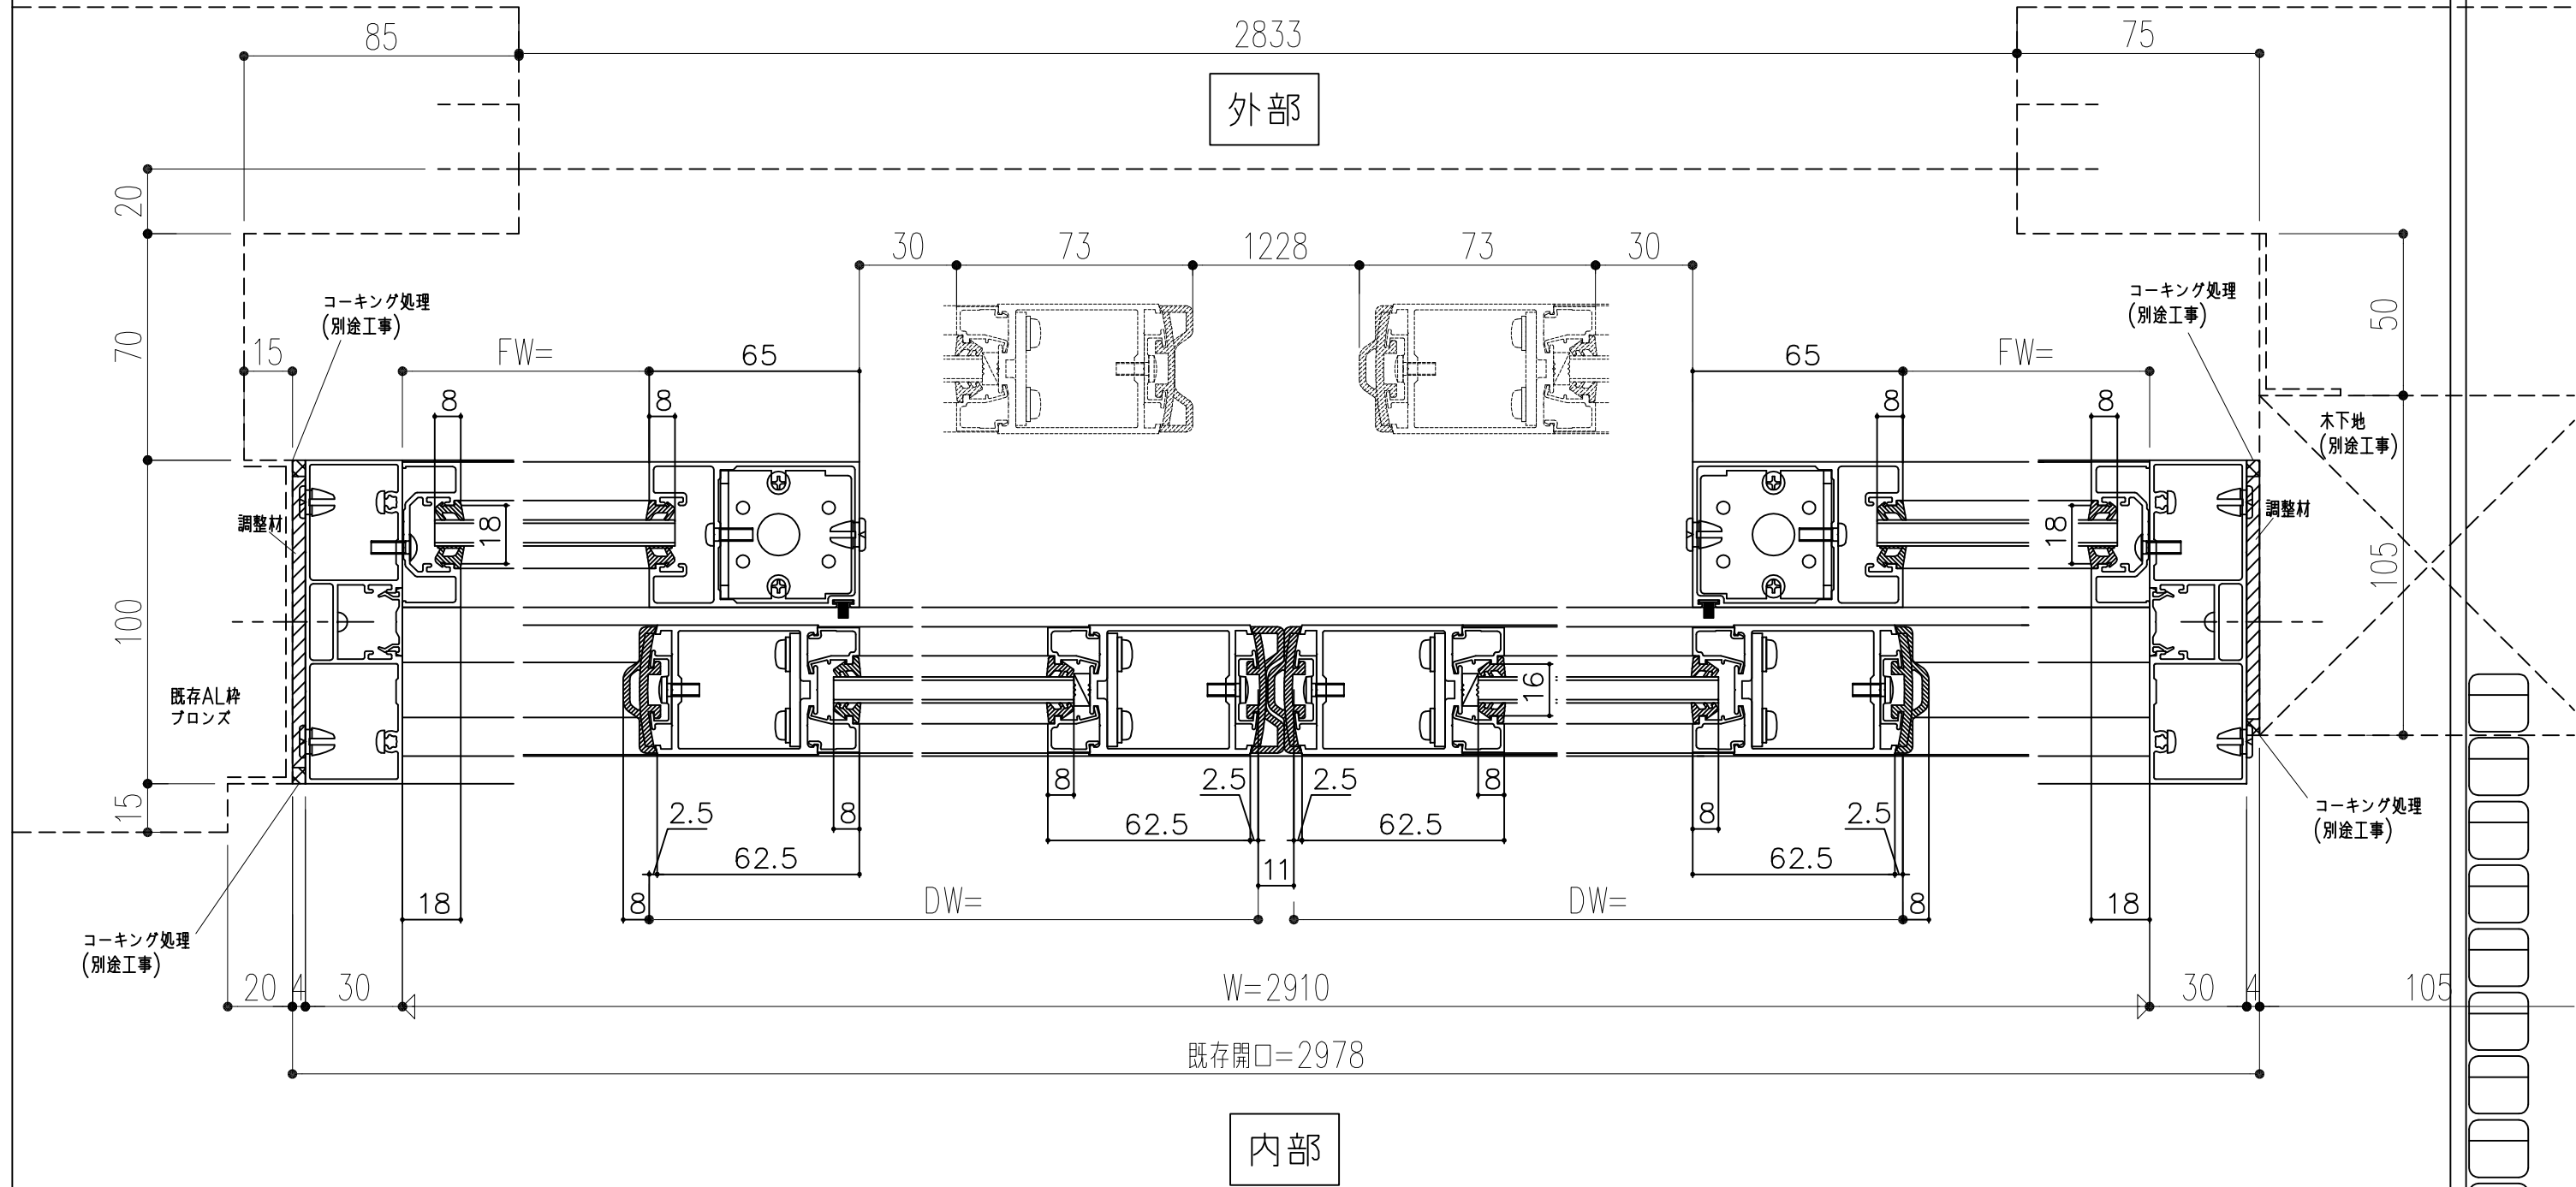

ROYAL

LIXIL

	図面内容	工事名	受領印	スケール
		みんなのえんがわ池袋 改修工事		1/2
				図番
				03
			年月日	

AD
1